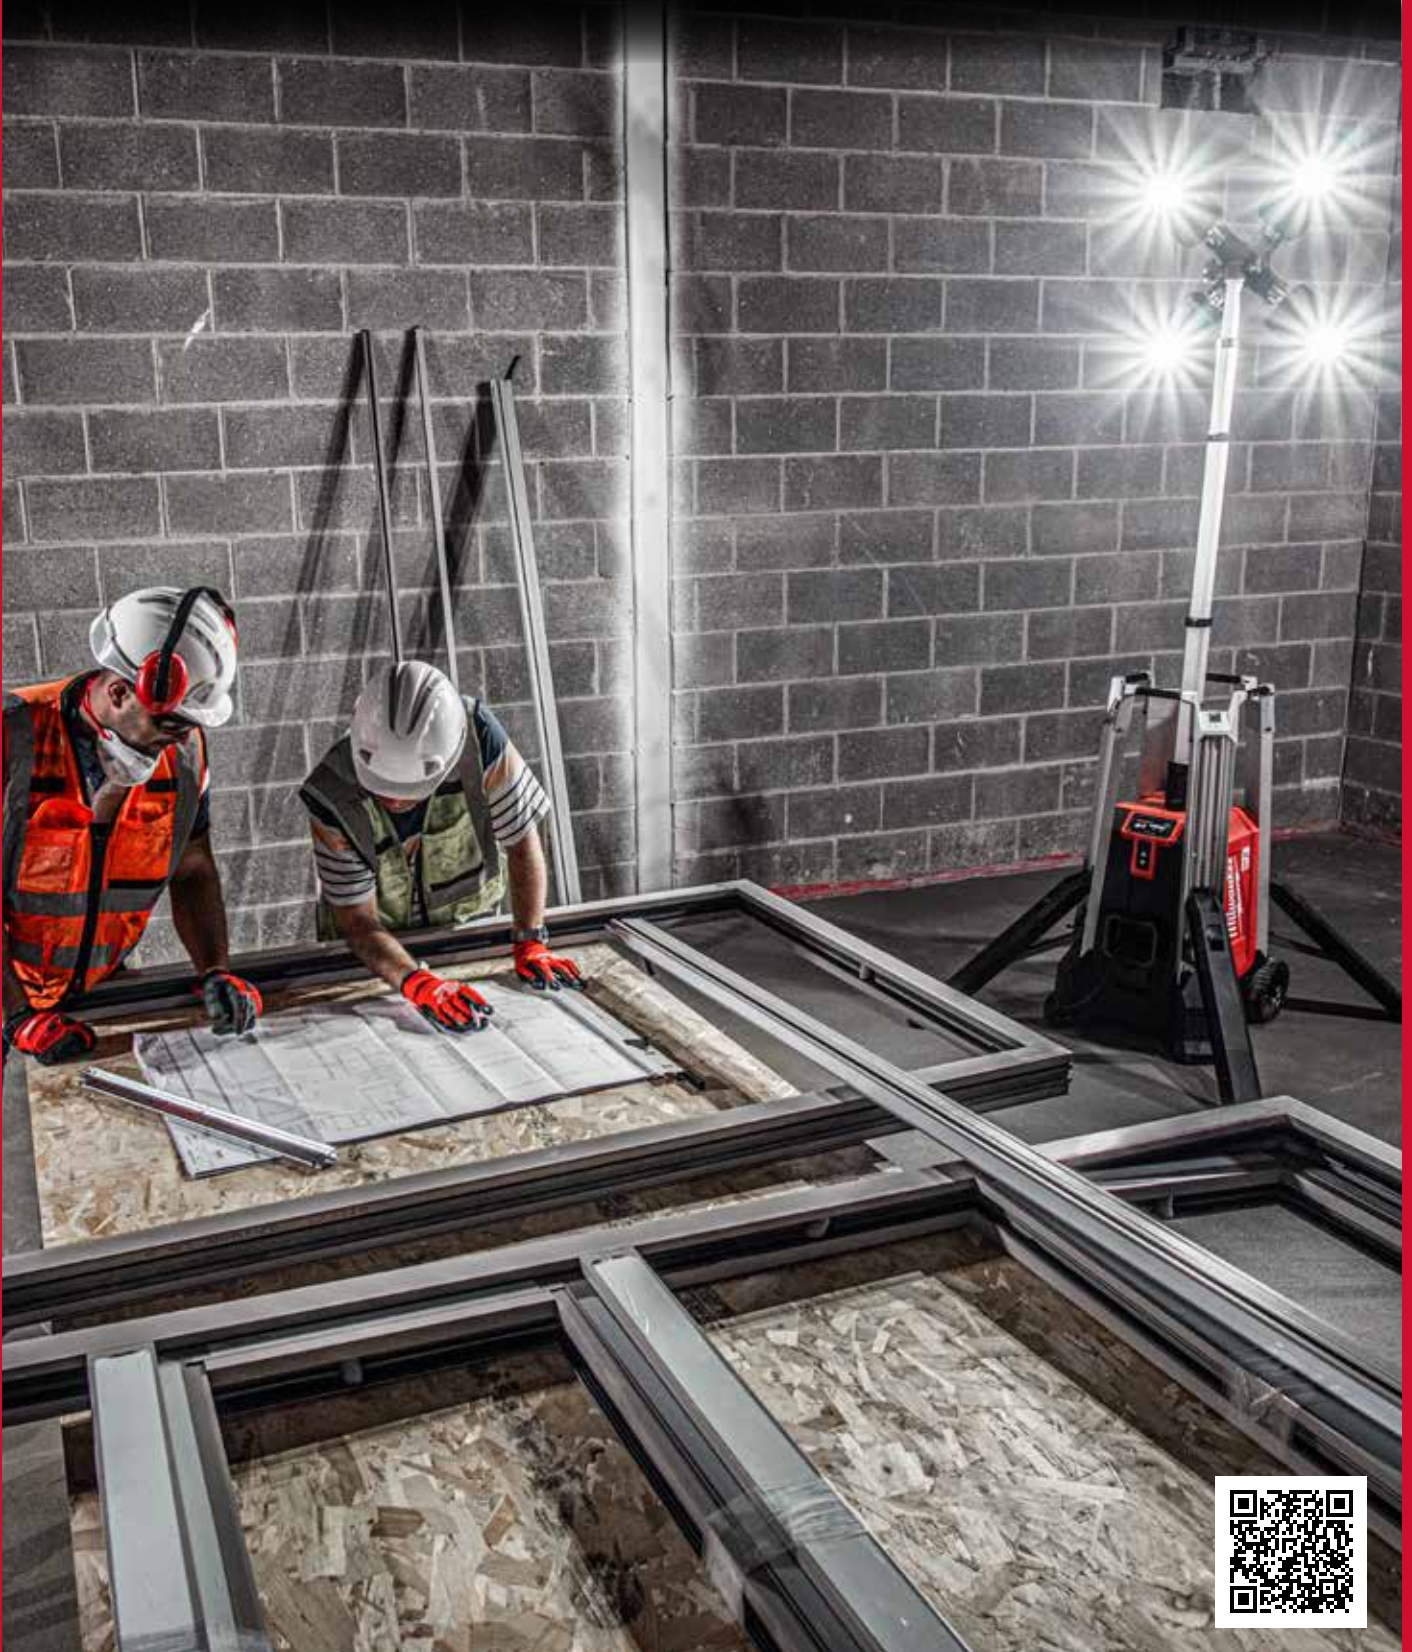

TRUEVIEW™ HOCHEFFIZIENTE BELEUCHTUNGSLÖSUNGEN